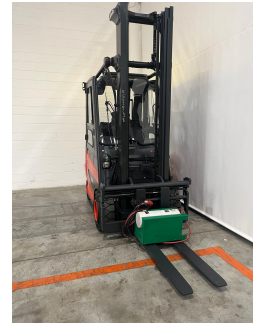

Linde E30 - UCE20805

Année	2019
Heures d'ouverture	5825
Configuration	EASY
Attachement type	NO ATTACHEMENT
Battery brand	OTHER BRAND
Battery voltage in V	80
Brakes type	WET BRAKES
Directional control type	LEVER
Driver's cab	CAB
Equipment	SIDESHIFT
Forks	YES
Forks length in mm	1200
Front axle	STANDARD
Hydraulic control types	JOYSTICK
Hydraulic functions number	4
License plate	NO
Lift height in mm	4490
Load centre in mm	500
Mast Overall in mm	2880
Type de mât	PFL
Overhead guard type	STANDARD OVERHEAD GUARD
Tire type	SOLID TIRES
Type	STANDARD
Version	STANDARD

[Lien vers la fiche produit](#)

Utilisé comme s'il n'avait jamais été utilisé.

 Via Calabria 22
20054 Segrate (MI)

 02925051

 info@cls.it

 Team CLS

Weight capacity in kg

3000