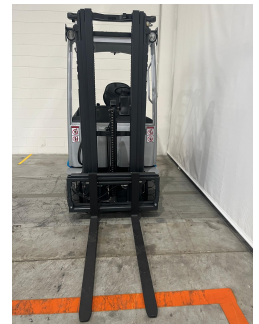

Still RX20-15 - UCE20143

Anno	2011
Ore lavoro	5959
Allestimento	EASY
Tipo attrezzatura	NO ATTREZZATURA
Amperaggio batteria in A	625
Marca della batteria	ALTRE MARCHE
Voltaggio batteria in V	48
Tipo freni	BAGNO OLIO
Inversione marcia	INTERRUTTORE
Cabina	SENZA CABINA
Dotazione	TRASLATORE
Forche	SI
Lunghezza forche in mm	1200
Assale anteriore	STANDARD
Tipo distributore	LEVE MECCANICHE
N° comandi distributore	3
Targa per circolazione	NO
Altezza di sollevamento in mm	4620
Baricentro carico in mm	500
Ingombro in mm	2060
Tipo montante	FFT
Protezione conducente	STANDARD
Tipo gomme	SUPERELASTICHE
Tipo	STANDARD