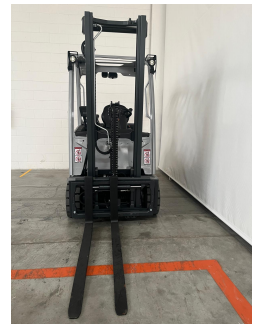

Still RX20-16 - UCE20150

Anno	2020
Ore lavoro	7033
Allestimento	EASY
Tipo attrezzatura	NO ATTREZZATURA
Amperaggio batteria in A	750
Marca della batteria	ALTRE MARCHE
Voltaggio batteria in V	48
Tipo freni	BAGNO OLIO
Inversione marcia	INTERRUTTORE
Cabina	SENZA CABINA
Dotazione	TRASLATORE
Forche	SI
Lunghezza forche in mm	1200
Assale anteriore	STANDARD
Tipo distributore	JOYSTICK
N° comandi distributore	3
Targa per circolazione	NO
Altezza di sollevamento in mm	3360
Baricentro carico in mm	500
Ingombro in mm	2150
Tipo montante	FFL
Protezione conducente	STANDARD
Tipo gomme	SUPERELASTICHE
Tipo	STANDARD