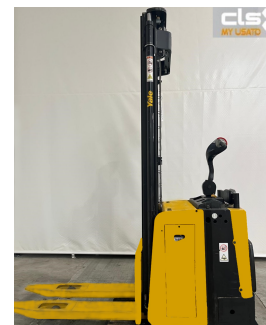

Yale MS12X - UCE20255

Anno	2017
Ore lavoro	2639
Allestimento	PREMIUM
Tipo attrezzatura	NO ATTREZZATURA
Marca della batteria	TAB
Voltaggio batteria in V	24
Tipo rullo trazione	VULKOLLAN
Tipo Guida	UOMO A BORDO
Larghezza est-est forche in mm	560
Forche	SI
Lunghezza forche in mm	1200
Altezza di sollevamento in mm	4168
Baricentro carico in mm	600
Tipo rulli di carico	RULLO SINGOLO
Ingombro in mm	2570
Tipo montante	PFL
Protezione conducente	STANDARD
Tipo sterzo	TIMONE
Tipo gomme	VULKOLLAN
Tipo	STANDARD
Versione	STANDARD
Portata Kg	1200