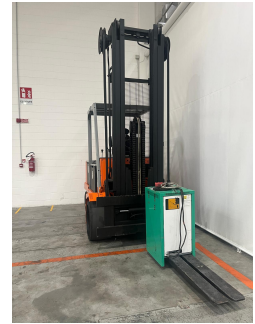

Altri Carrelli R70N - UCE20229

Anno	2007
Ore lavoro	1
Allestimento	PREMIUM
Tipo attrezzatura	NO ATTREZZATURA
Amperaggio batteria in A	1250
Marca della batteria	ALTRE MARCHE
Voltaggio batteria in V	80
Tipo freni	BAGNO OLIO
Inversione marcia	DOPPIO PEDALE
Cabina	SENZA CABINA
Dotazione	TRASLATORE
Forche	SI
Lunghezza forche in mm	1800
Assale anteriore	STANDARD
Tipo distributore	LEVE MECCANICHE
N° comandi distributore	4
Targa per circolazione	NO
Altezza di sollevamento in mm	5500
Baricentro carico in mm	650
Ingombro in mm	3650
Tipo montante	FFL
Protezione conducente	STANDARD
Tipo gomme	CUSHION
Tipo	STANDARD

[Link scheda prodotto](#)

Usato come se non fosse mai stato usato.

 Via Calabria 22
20054 Segrate (MI)

 02925051

 info@cls.it

 Team CLS

cls
A TESVA COMPANY

Versione	STANDARD
Portata Kg	7000