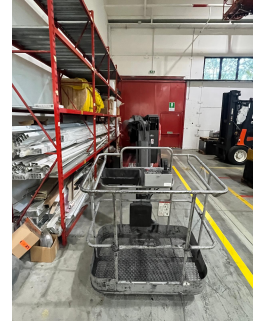

Manitou 17AETJ 3D - UCE20537

Anno	2017
Ore lavoro	560
Allestimento	PREMIUM
Tipo piattaforma	ARTICOLATA
Amperaggio batteria in A	240
Voltaggio batteria in V	48
Cabina	SENZA CABINA
Altezza di sollevamento in mm	14500
Ingombro in mm	1970
Modello	MANITOU 17AETJ 3D
N° ruote sterzanti	2
Larghezza piattaforma in mm	1750
Tipo sterzo	SCOOTER CONTROL
Tipo gomme	CUSHION
Tipo	STANDARD
Versione	STANDARD
Portata Kg	220
Altezza di lavoro in mm	16500