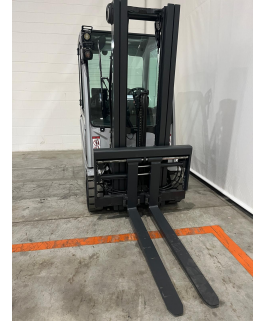

Still RX20-16PL - UCE20524

Anno	2020
Ore lavoro	9926
Allestimento	EASY
Tipo attrezzatura	POSIZIONATORE FORCHE
Amperaggio batteria in A	750
Marca della batteria	ALTRE MARCHE
Voltaggio batteria in V	48
Tipo freni	BAGNO OLIO
Inversione marcia	INTERRUTTORE
Cabina	CABINA COMPLETA
Dotazione	TRASLATORE
Forche	SI
Lunghezza forche in mm	1200
Assale anteriore	STANDARD
Tipo distributore	MINILEVE
N° comandi distributore	4
Targa per circolazione	NO
Altezza di sollevamento in mm	4620
Baricentro carico in mm	500
Ingombro in mm	2060
Tipo montante	FFT
Protezione conducente	STANDARD
Tipo gomme	SUPERELASTICHE
Tipo	STANDARD

[Link scheda prodotto](#)

Usato come se non fosse mai stato usato.

 Via Calabria 22
20054 Segrate (MI)

 02925051

 info@cls.it

 Team CLS

cls
A TESVA COMPANY

Versione	STANDARD
Portata Kg	1600