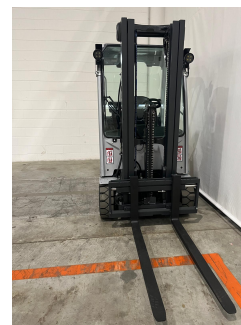

Still RX20-16 - UCE20522

Anno	2019
Ore lavoro	8359
Allestimento	EASY
Tipo attrezzatura	NO ATTREZZATURA
Amperaggio batteria in A	625
Marca della batteria	ALTRE MARCHE
Voltaggio batteria in V	48
Tipo freni	BAGNO OLIO
Inversione marcia	INTERRUTTORE
Cabina	2 PANNELLI
Dotazione	TRASLATORE
Forche	SI
Lunghezza forche in mm	1200
Assale anteriore	STANDARD
Tipo distributore	JOYSTICK
N° comandi distributore	3
Targa per circolazione	NO
Altezza di sollevamento in mm	4620
Baricentro carico in mm	500
Ingombro in mm	2060
Tipo montante	FFT
Protezione conducente	STANDARD
Tipo gomme	SUPERELASTICHE
Tipo	STANDARD