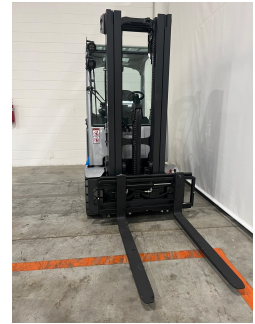

Still RX60-25 - UCE20527

Anno	2019
Ore lavoro	4555
Allestimento	EASY
Tipo attrezzatura	NO ATTREZZATURA
Amperaggio batteria in A	620
Marca della batteria	ALTRE MARCHE
Voltaggio batteria in V	80
Tipo freni	BAGNO OLIO
Inversione marcia	INTERRUTTORE
Cabina	2 PANNELLI
Dotazione	TRASLATORE
Forche	SI
Lunghezza forche in mm	1200
Assale anteriore	STANDARD
Tipo distributore	JOYSTICK
N° comandi distributore	4
Targa per circolazione	NO
Altezza di sollevamento in mm	4890
Baricentro carico in mm	500
Ingombro in mm	2270
Tipo montante	FFT
Protezione conducente	STANDARD
Tipo gomme	SUPERELASTICHE
Tipo	STANDARD