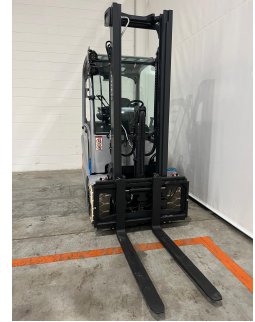

## Still RX60-30 - UCE20526

Anno	2019
Ore lavoro	954
Allestimento	EASY
Tipo attrezzatura	NO ATTREZZATURA
Amperaggio batteria in A	620
Marca della batteria	ALTRE MARCHE
Voltaggio batteria in V	80
Tipo freni	BAGNO OLIO
Inversione marcia	INTERRUTTORE
Cabina	2 PANNELLI
Dotazione	TRASLATORE
Forche	SI
Lunghezza forche in mm	1200
Assale anteriore	STANDARD
Tipo distributore	JOYSTICK
N° comandi distributore	4
Targa per circolazione	NO
Altezza di sollevamento in mm	3690
Baricentro carico in mm	500
Ingombro in mm	2480
Tipo montante	PFL
Protezione conducente	STANDARD
Tipo gomme	SUPERELASTICHE
Tipo	STANDARD