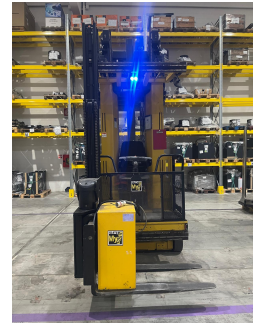

Yale MTC13 – UCE20416

Anno	2008
Ore lavoro	4546
Allestimento	PREMIUM
Amperaggio batteria in A	930
Marca della batteria	ALTRE MARCHE
Voltaggio batteria in V	48
Larghezza telaio in mm	1220
Console di comando	LATO FORCHE
Forche	SI
Lunghezza forche in mm	1200
Guida in corridoio	RULLI GUIDA
N° comandi distributore	4
Sensori carrello in corsia	STOP
Altezza di sollevamento in mm	8630
Baricentro carico in mm	600
Ingombro in mm	3490
Tipo montante	FFT
Larghezza piattaforma in mm	1360
Protezione conducente	STANDARD
Tipo gomme	VULKOLLAN
Tipo	STANDARD
Versione	STANDARD
Portata Kg	1300