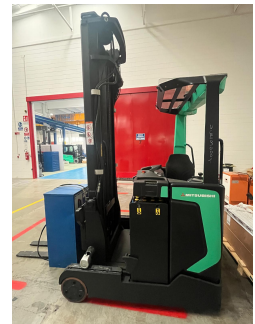

Mitsubishi RB16N2S - UCE90001

Anno	2015
Ore lavoro	6341
Allestimento	PREMIUM
Tipo attrezzatura	NO ATTREZZATURA
Amperaggio batteria in A	620
Marca della batteria	FIAMM
Voltaggio batteria in V	48
Inversione marcia	INTERRUTTORE
Cabina	SENZA CABINA
Dotazione	TRASLATORE
Forche	SI
Lunghezza forche in mm	1200
Tipo distributore	MINILEVE
N° comandi distributore	4
Targa per circolazione	NO
Altezza di sollevamento in mm	7000
Baricentro carico in mm	500
Ingombro in mm	3200
Tipo montante	FFT
Protezione conducente	STANDARD
Tipo gomme	VULKOLLAN
Tipo	PIOMBO
Versione	STANDARD
Portata Kg	1600