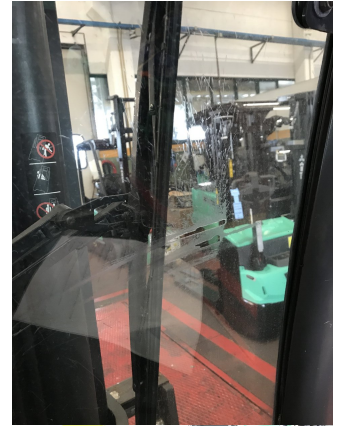

Mitsubishi FB502 - UCE90026

Anno	2020
Ore lavoro	4727
Allattamento	PREMIUM
Tipo attrezzatura	POSIZIONATORE FORCHE
Amperaggio batteria in A	930
Marca della batteria	ALTRE MARCHE
Voltaggio batteria in V	80
Tipo freni	BAGNO OLIO
Inversione marcia	INTERRUTTORE
Cabina	SENZA CABINA
Dotazione	TRASLATORE
Forche	SI
Lunghezza forche in mm	1700
Assale anteriore	STANDARD
Tipo distributore	MINILEVE
N° comandi distributore	4
Targa per circolazione	NO
Altezza di sollevamento in mm	5300
Baricentro carico in mm	500
Ingombro in mm	2500
Tipo montante	FFT
Protezione conducente	STANDARD
Tipo gomme	SUPERELASTICHE
Tipo	PIOMBO