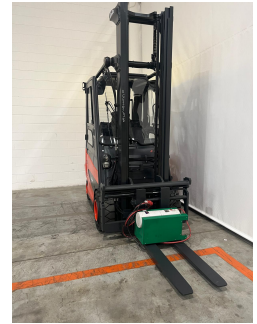

Linde E30 - UCE20805

Anno	2019
Ore lavoro	5825
Allestimento	EASY
Tipo attrezzatura	NO ATTREZZATURA
Voltaggio batteria in V	80
Tipo freni	BAGNO OLIO
Inversione marcia	LEVA
Cabina	CABINA COMPLETA
Dotazione	TRASLATORE
Forche	SI
Lunghezza forche in mm	1200
Assale anteriore	STANDARD
Tipo distributore	JOYSTICK
N° comandi distributore	4
Targa per circolazione	NO
Altezza di sollevamento in mm	4490
Baricentro carico in mm	500
Ingombro in mm	2880
Tipo montante	PFL
Protezione conducente	STANDARD
Tipo gomme	SUPERELASTICHE
Tipo	STANDARD
Versione	STANDARD
Portata Kg	3000