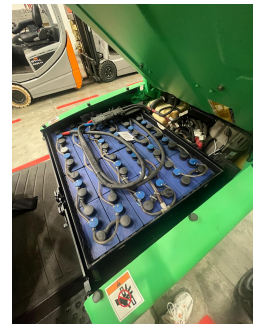

## Yale ERP16VT – UCE19233

Anno	2017
Ore lavoro	1699
Allestimento	PREMIUM PLUS
Tipo attrezzatura	NO ATTREZZATURA
Marca della batteria	HAWKER
Voltaggio batteria in V	48
Tipo freni	BAGNO OLIO
Inversione marcia	INTERRUTTORE
Cabina	1 PANNELLO
Dotazione	TRASLATORE
Forche	SI
Lunghezza forche in mm	1100
Assale anteriore	STANDARD
Tipo distributore	MINILEVE
N° comandi distributore	3
Targa per circolazione	NO
Altezza di sollevamento in mm	4360
Baricentro carico in mm	500
Tipo montante	PFL
Protezione conducente	STANDARD
Tipo gomme	SUPERELASTICHE
Tipo	STANDARD
Versione	STANDARD
Portata Kg	1600