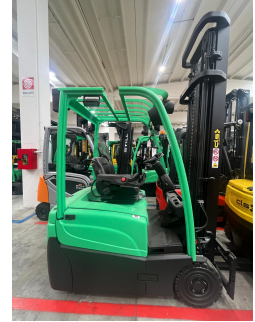

## Yale ERP16VT – UCE19233

Anno	2017
Ore lavoro	1699
Allestimento	PREMIUM PLUS
Tipo attrezzatura	NO ATTREZZATURA
Marca della batteria	HAWKER
Voltaggio batteria in V	48
Tipo freni	BAGNO OLIO
Inversione marcia	INTERRUTTORE
Cabina	1 PANNELLO
Dotazione	TRASLATORE
Forche	SI
Lunghezza forche in mm	1100
Assale anteriore	STANDARD
Tipo distributore	MINILEVE
N° comandi distributore	3
Targa per circolazione	NO
Altezza di sollevamento in mm	4360
Baricentro carico in mm	500
Tipo montante	PFL
Protezione conducente	STANDARD
Tipo gomme	SUPERELASTICHE
Tipo	STANDARD
Versione	STANDARD
Portata Kg	1600