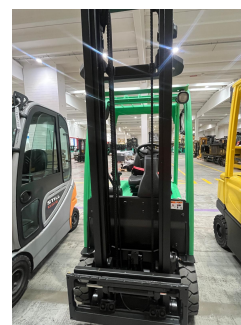

Yale ERP16VT – UCE19238

Anno	2014
Ore lavoro	6878
Allestimento	PREMIUM PLUS
Tipo attrezzatura	NO ATTREZZATURA
Voltaggio batteria in V	48
Tipo freni	BAGNO OLIO
Inversione marcia	INTERRUTTORE
Cabina	SENZA CABINA
Dotazione	TRASLATORE
Forche	SI
Lunghezza forche in mm	1100
Assale anteriore	STANDARD
Tipo distributore	LEVE MECCANICHE
N° comandi distributore	3
Altezza di sollevamento in mm	3820
Baricentro carico in mm	500
Tipo montante	FFL
Protezione conducente	STANDARD
Tipo gomme	SUPERELASTICHE
Versione	STANDARD
Portata Kg	1600